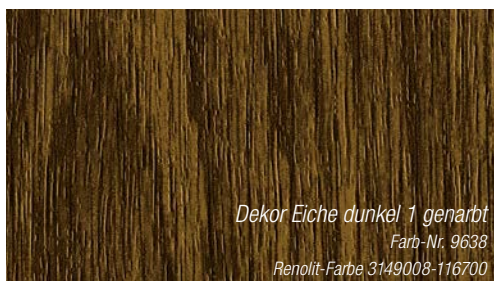

Pflegeleichte Oberfläche

Innovatives Design und aktuelle Trendfarben

Witterungsbeständig und lichtecht

Die dargestellten Farben können aus drucktechnischen Gründen von den Original-Folienfarben abweichen. In Sonderfällen sind aufgrund des erhöhten Produktionsaufwandes abweichende Lieferzeiten möglich.

* Nur einseitige Kaschierung als Standard verfügbar

KALEIDO FOIL

- Klassische Holzstrukturen und besondere Narbung
- Trendige Unifarben mit moderner Aluminium-Optik
- Herausragende Materialeigenschaften